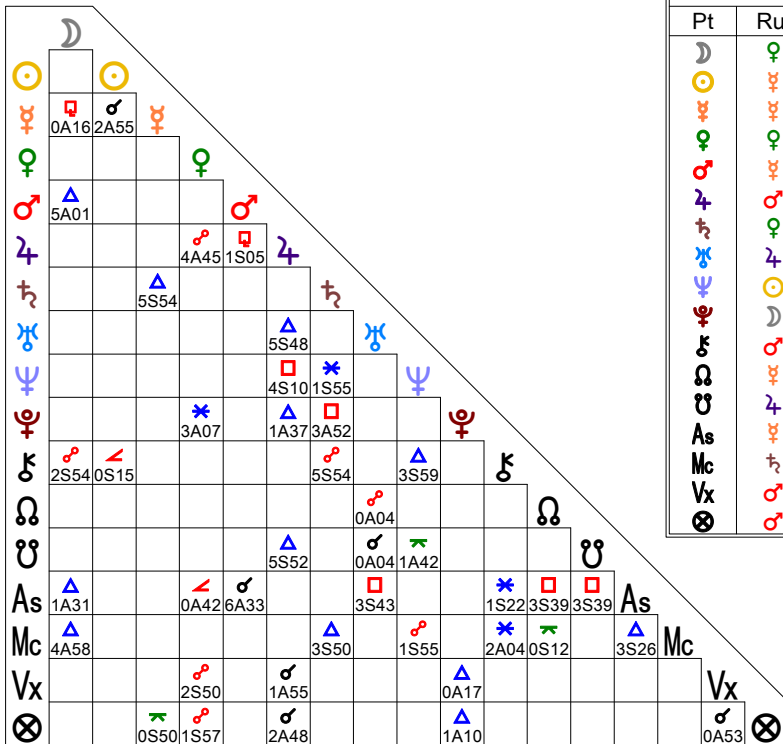

Chart 1  
**Henry Kissinger**  
 Natal Chart  
 May 27 1923, Sun  
 5:30 am MET -1:00  
 Furth, Germany  
 49°N39' 008°E47'  
 Geocentric  
 Tropical  
 Koch  
 True Node

Hs	Alm.
1	♁
2	♃
3	♅
4	♅
5	♀ ♃
6	♂ ♃
7	♃ ♃
8	♂ ♃
9	♃ ♃
10	♃
11	♅
12	♀

ESSENTIAL DIGNITIES (LEHMAN)								
Pt	Ruler	Exalt	Trip	Term	Face	Detri	Fall	Score
☾	♀	♃	♃	♁	♃	♂	♁	-5 p
♁	♁	♁	♃	♁	♃	♃	♁	-5 p
♃	♁ +	♁ m	♃	♃	♃	♃	♁	+5
♀	♀ +	☾	♀ +	♀ +	♁	♂	♁	+10
♂	♁	♁	♃	♂ +	♁	♃	♁	+2
♃	♁	♁	♃ +	♃	♃	♂	♁	+2
♄	♁	♁	♃	♃	♃	♁	♁	+8
♅	♁	♁	♃	♃	♃	♁	♁	--
♆	♁	♁	♃	♃	♃	♁	♁	--
♇	♁	♁	♃	♃	♃	♁	♁	--
♁♅	♁	♁	♃	♃	♃	♁	♁	--
As	♁	♁	♃	♃	♃	♁	♁	--
Mc	♁	♁	♃	♃	♃	♁	♁	--
Vx	♁	♁	♃	♃	♃	♁	♁	--
♁♅	♁	♁	♃	♃	♃	♁	♁	--