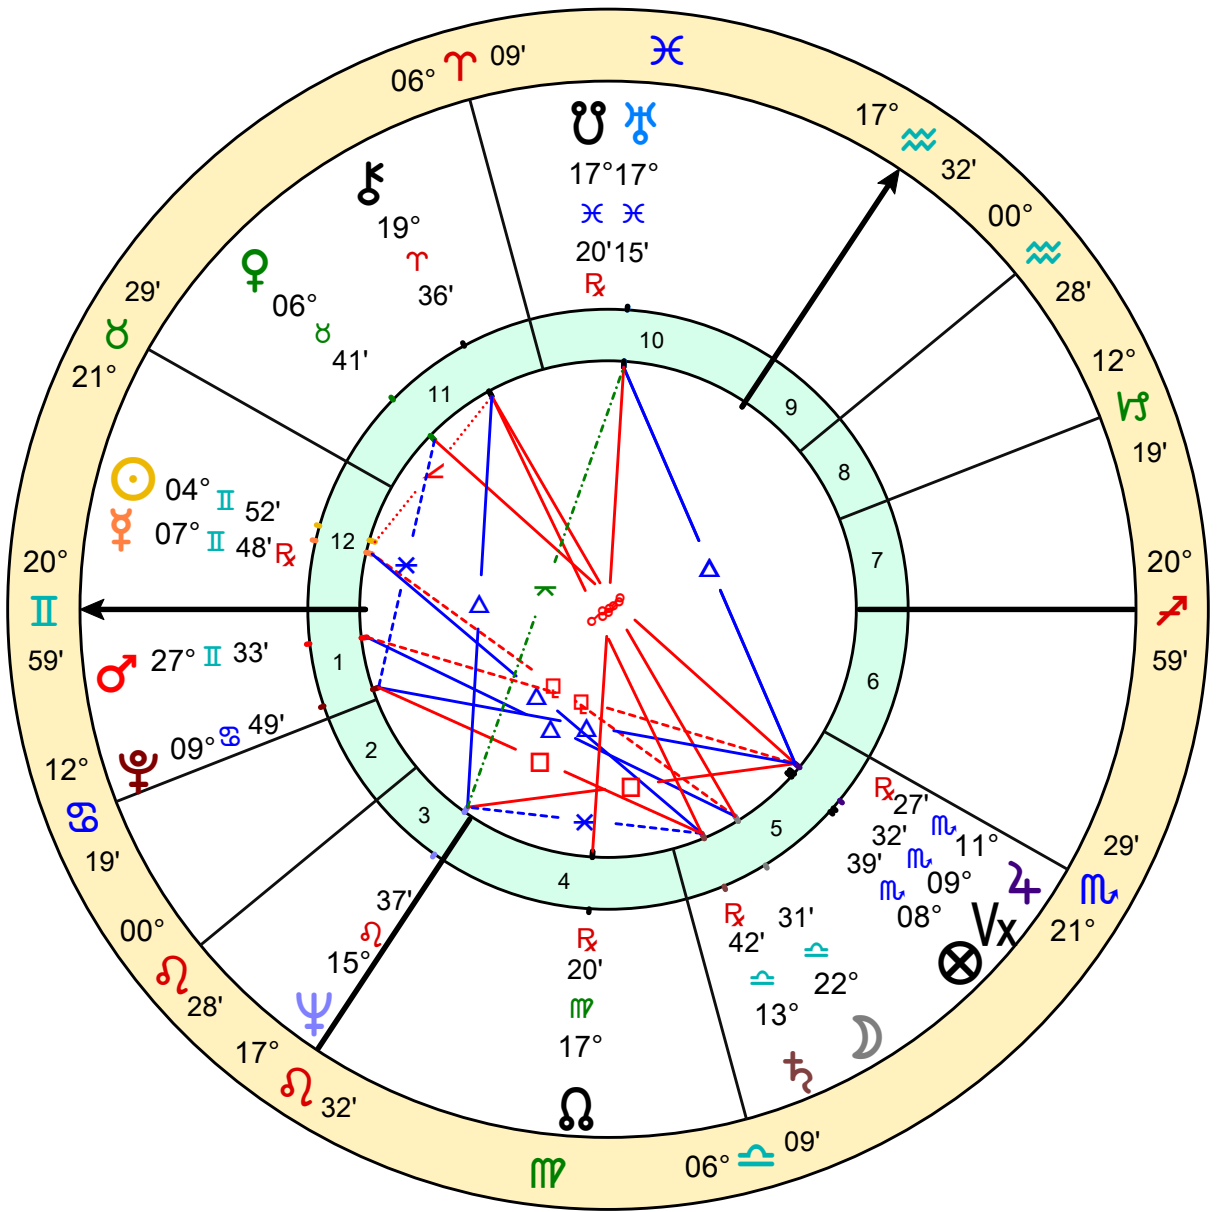

Chart 1  
**Henry Kissinger**  
 Natal Chart  
 May 27 1923, Sun  
 5:30 am MET -1:00  
 Furth, Germany  
 49°N39' 008°E47'  
 Geocentric  
 Tropical  
 Koch  
 True Node

Hs	Alm.
1	♁
2	♃
3	♅
4	♅
5	♀ ♃
6	♂ ♃
7	♃ ♃
8	♂ ♃
9	♃ ♃
10	♃
11	♅
12	♀

ESSENTIAL DIGNITIES (LEHMAN)								
Pt	Ruler	Exalt	Trip	Term	Face	Detri	Fall	Score
☾	♀	♃	♃	♁	♃	♂	♁	-5 p
♁	♁	♁	♃	♁	♃	♃	♁	-5 p
♃	♁ +	♁ m	♃	♃	♃	♃	♁	+5
♀	♀ +	☾	♀ +	♀ +	♁	♂	♁	+10
♂	♁	♁	♃	♂ +	♁	♃	♁	+2
♃	♁	♁	♃ +	♃	♃	♂	♁	+2
♄	♁	♁	♃	♃	♃	♁	♁	+8
♅	♁	♁	♃	♃	♃	♁	♁	--
♆	♁	♁	♃	♃	♃	♁	♁	--
♇	♁	♁	♃	♃	♃	♁	♁	--
♁♅	♁	♁	♃	♃	♃	♁	♁	--
As	♁	♁	♃	♃	♃	♁	♁	--
Mc	♁	♁	♃	♃	♃	♁	♁	--
Vx	♁	♁	♃	♃	♃	♁	♁	--
♁♅	♁	♁	♃	♃	♃	♁	♁	--